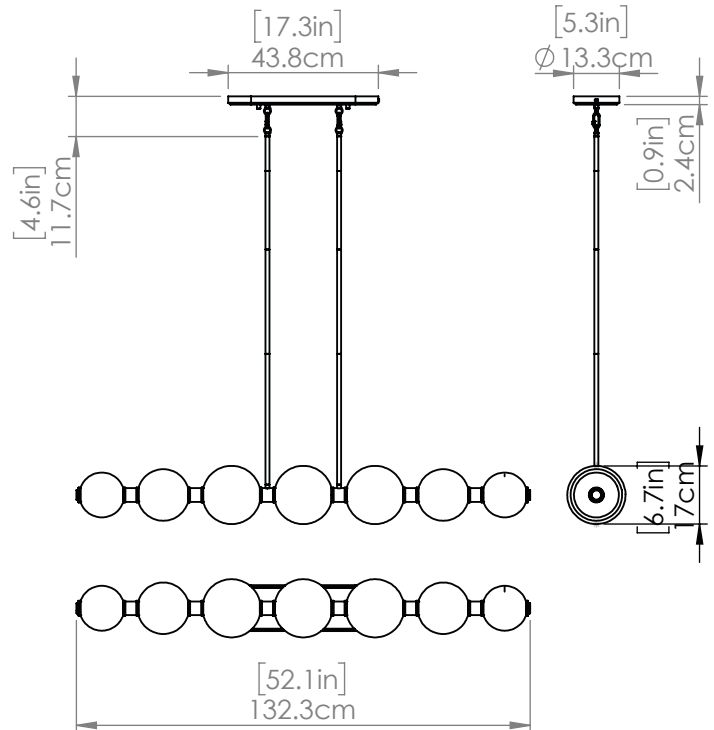

## DIMENSIONS

**Length / Ø:** 52.25"  
**Width:** 6.75"  
**Height:** 6.75"  
**Depth:** N/A"  
**Minimum Height:** 9.25"  
**Maximum Height:** 49.25"

## PIPE / CHAIN / CORD INFORMATION

**Pipe/Chain Kit Included:** Yes, Pipe  
**Pipe Information:** 40  
**Chain Information:** N/A  
**Wire/Cord Information:** 120"  
**Max Sloped Ceiling Angle:** 90° (Chain Link)