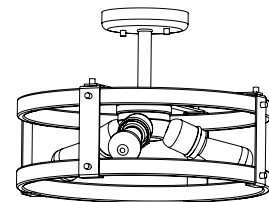

GLASS OPTIONS

N/A