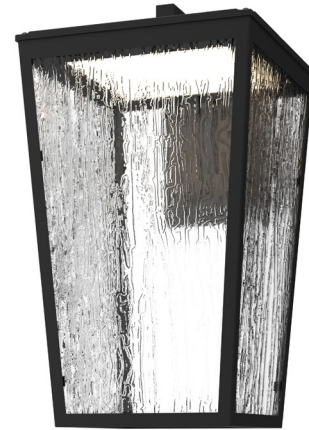

## FINISH OPTIONS

Black with Rain Glass (BK-RG)

## DIMENSIONS

**Length / Ø:** N/A"

**Width:** 9.75"

**Height:** 17.75"

**Depth:** 11"

**Minimum Height:** 17.75"

**Maximum Height:** 17.75"