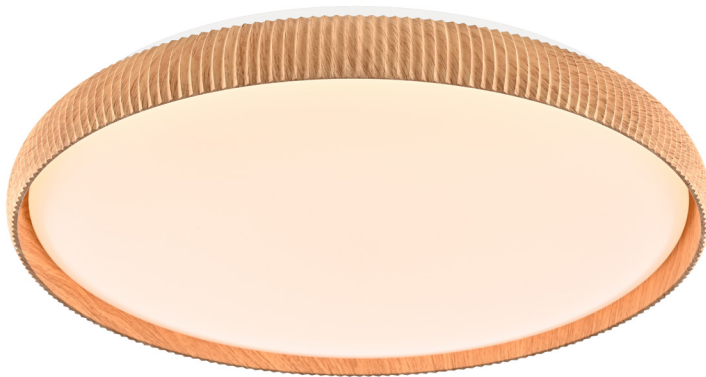

EB-WVC

PSB-WVC

FLUSH MOUNT COLLECTIONS
FUNDY

A

B

A DVP23238 - FLUSH MOUNT
 Ø: 15¾" X H: 3"
 24W LED
 80+ CRI
 2248LM / 1236LM*
 2700 / 3000 / 3500 / 4000 / 5000K
 FINISH SHOWN: MATTE WHITE

B DVP23248 - FLUSH MOUNT
 Ø: 20¼" X H: 3"
 42W LED
 80+ CRI
 4004LM / 2201LM*
 2700 / 3000 / 3500 / 4000 / 5000K
 FINISH SHOWN: NATURAL WOOD