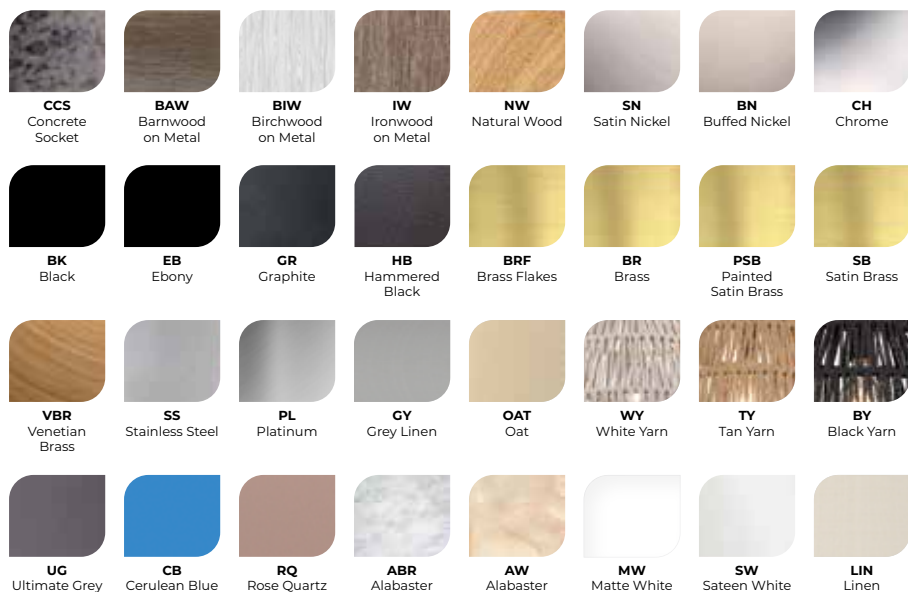

MATERIALS & FINISHES

GLASS / SHADE FINISHES

NEW FOR 2024

FINISHES

NEW FOR 2024

COMBINATIONS & MULTIPLE FINISHES

LEGEND OF SYMBOLS

	<p>LED MODULE CAN BE REPLACED IN HOME BY HOMEOWNER MODULE DEL PEUT ÊTRE REMPLACÉ PAR LE CLIENT</p>		<p>DAMP LOCATION CERTIFIED CERTIFIÉ POUR ENDROIT HUMIDE</p>		<p>VANITY/SCONCE CAN BE MOUNTED UP OR DOWN MONTAGE VERS LE HAUT OU LE BAS</p>
	<p>NON-REPLACABLE INTEGRATED LED SOURCE "DEL" INTÉGRÉE NON REMPLAÇABLE AVEC GARANTIE DE 5 ANS</p>		<p>DIRECTIONAL LIGHTING DOWN ONLY ÉCLAIRAGE DIRECTIONNEL MONTAGE VERS LE BAS SEULEMENT</p>		<p>UP & DOWN LIGHT SOURCE ÉCLAIRE VERS LE HAUT ET VERS LE BAS</p>
	<p>LED MODULE HOMEOWNER REPLACEABLE 5 YEAR LIMITED WARRANTY*, CHOICE OF 5 COLOUR TEMPS BEFORE INSTALL, PLASTIC HOUSING & ACRYLIC DIFFUSER. MODULE LED REMPLAÇABLE PAR LE PROPRIÉTAIRE, GARANTIE LIMITÉE DE 5 ANS*, CHOIX DE 5 TEMPÉRATURES DE COULEUR AVANT L'INSTALLATION, BOÎTIER EN PLASTIQUE ET DIFFUSEUR EN ACRYLIQUER</p>		<p>DIRECTIONAL LIGHTING UP ONLY ÉCLAIRAGE DIRECTIONNEL VERS LE HAUT SEULEMENT</p>		<p>MULTIPLE VARIATIONS ADJUSTABLE PLUSIEURS ORIENTATIONS POSSIBLE</p>
	<p>HANG STRAIGHT SWIVEL 19° AJUSTEMENT JUSQU'À 19°</p>		<p>DUAL MOUNT INSTALL TIGHT OR DROPPED MONTAGE DOUBLE COMME SUSPENSION OU PLAFONNIER</p>		<p>WALL OR CEILING MOUNTABLE MONTAGE AU MUR OU AU PLAFOND/WET</p>
	<p>45° HANG STRAIGHT AJUSTEMENT JUSQU'À 45°</p>		<p>MULTIPLE LAMPING OPTIONS LES OPTIONS DE MOINDRE ÉNERGIE SONT INDIQUÉES DANS LA LISTE DE PRIX</p>		<p>WET LOCATION CERTIFIED CERTIFIÉ POUR ENDROIT MOUILLÉ</p>
	<p>90° HANG STRAIGHT AJUSTEMENT JUSQU'À 90°</p>		<p>FULLY ENCLOSED LUMINAIRE LUMINAIRE CLOS</p>		<p>5 FEET OF WIRE INCLUDED 5 PIEDS DE FIL INCLUS</p>
	<p>HEIGHT ADJUSTABLE <u>ONLY</u> DURING INSTALLATION HAUTEUR AJUSTABLE PENDANT L'INSTALLATION SEULEMENT</p>		<p>HEAVY DUTY MOUNTING KIT REQUIRED KIT DE MONTAGE LOURD REQUIS</p>		<p>8 FEET OF WIRE INCLUDED 8 PIEDS DE FIL INCLUS</p>
	<p>BULBS NOT INCLUDED AMPOULES NON INCLUSES</p>		<p>12MM PIPE 12MM TIGE</p>		<p>10 FEET OF WIRE INCLUDED 10 PIEDS DE FIL INCLUS</p>
	<p>3 FEET OF CHAIN INCLUDED 3 PIEDS DE CHAÎNE INCLUS</p>		<p>13MM PIPE 13MM TIGE</p>		<p>15 FEET OF WIRE INCLUDED 15 PIEDS DE FIL INCLUS</p>
	<p>6 FEET OF CHAIN INCLUDED 6 PIEDS DE CHAÎNE INCLUS</p>		<p>PIPE KIT INCLUDED HEIGHT ADJUSTABLE DURING INSTALLATION ONLY PIPE KIT INCLUDES: 40 INCHES TOTAL (15 + 12 + 9 + 4) X 0.5 INCHES PIPE KIT</p>		<p>AMERICAN DISABILITY ACT COMPATIBLE (ADA) RESTRICTION DE PROFONDEUR D'APRÈS LA LOI DES INVALIDES D'AMÉRIQUE</p>
	<p>12 FEET OF CHAIN INCLUDED 12 PIEDS DE CHAÎNE INCLUS</p>		<p>KIT DE TIGES POUR AJUSTER L'HAUTEUR DURANT L'INSTALLATION INCLUS LE KIT DE TIGES A UNE LONGUEUR TOTALE DE 40 POUÇES. (15 + 12 + 9 + 4) PAR 1/2 PO</p>		<p>PLUG IN BRANCHABLE</p>
	<p>WITH CORD AVEC CORDE</p>		<p>VANITY/SCONCE UP ONLY MONTAGE VERS LE HAUT SEULEMENT</p>		<p>INTEGRATED LED & REPLACEABLE BULBS PLUSIEURS SOURCES LUMINEUSE</p>